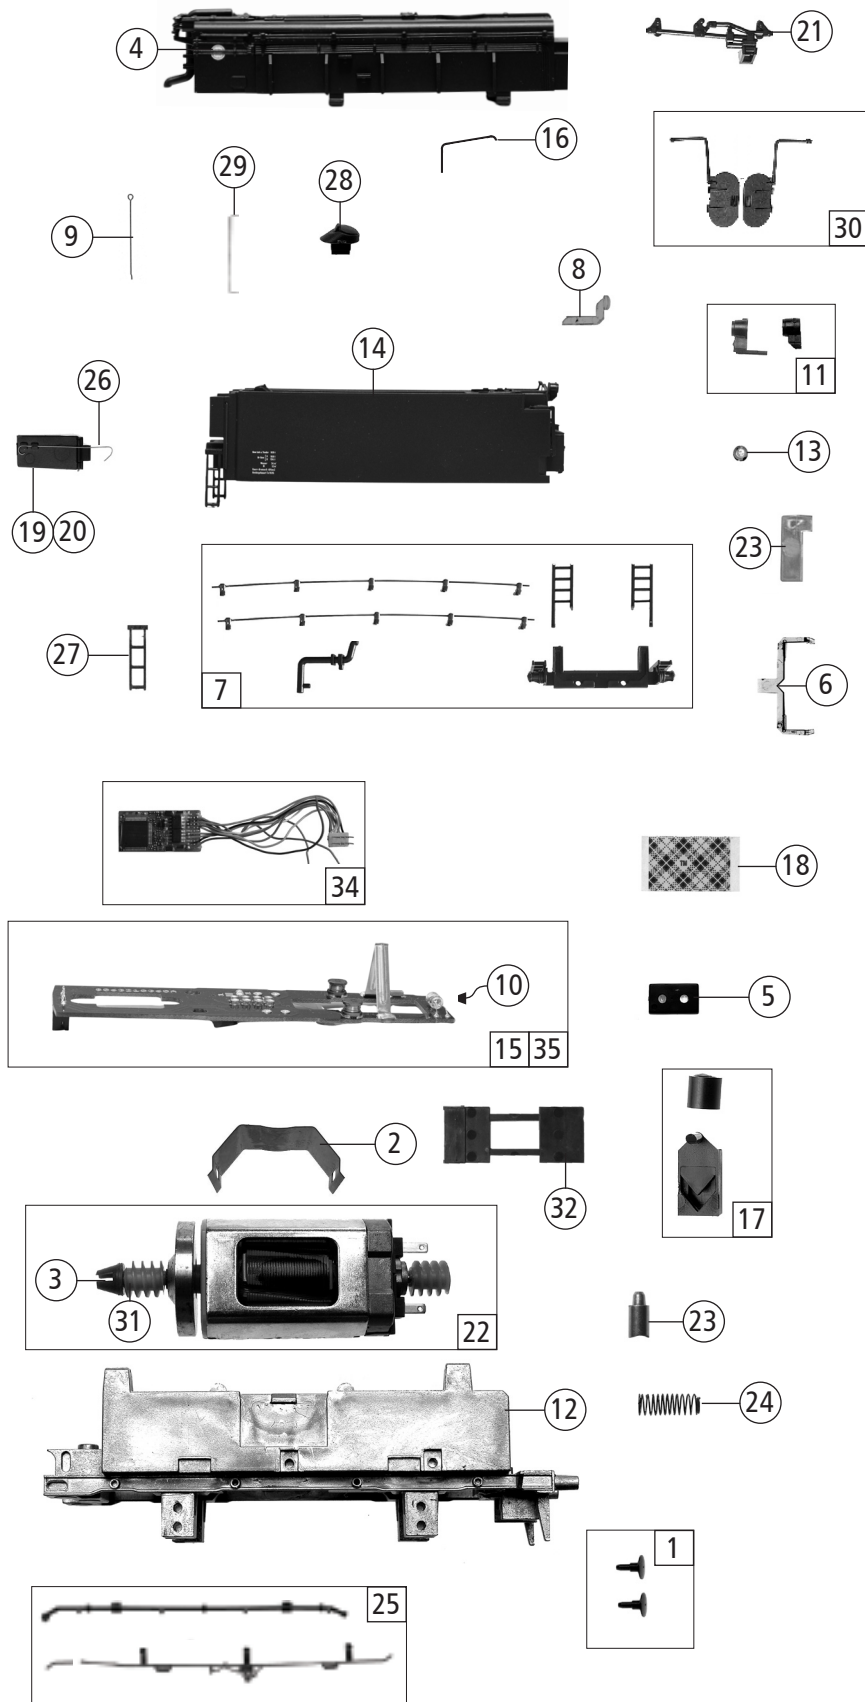

Pos. Nr. Pos.no.	Beschreibung Description	Art.-Nr. Art.no.	Preisgruppe Price bracket
7100018	DB BR 043	=	
7110018		=	🔊
7120018		~	🔊
1	Puffer r-f Buffer round + flat	149447	6
2	Motorspange Clip for the motor	108264	3
3	Kardanschale Cardan receptor	85838	4
4	Oltenderaufsatz Oil tender attachment	153200	6
5	Brückenstecker Connector	100644	6
6	Lichtleiter Tender Light transmission tender	105975	4
7	TS- Leitern, Lampenhalter... Part set lamp holder, leadder..	126866	8
8	Spitzenlichtleiter Tender Light trnsmission for tender	127181	3
9	Tendergriffstange Handle bar (metal)	108591	4
10	Drahtlampe T1 16V/30mA Light bulb 16V	109321	8
11	Lampensatz für Tender Lantern set	111804	6
12	Tendergrundrahmen lackiert - BR43 Tender frame coated - BR43	126872	16
13	Linse klein Lens small	111891	3
14	Tendergehäuse Betr. Nr. 043 364-9 Tender body no. 043 364-9	153199	20
15	Tenderplatine kpl. Printed circuit assembly for tender	111786	23
16	Griffstange Niro Handrail niro	126870	6
17	Platinenhalter und Tenderkupplung Holder and tender coupling	111829	6
18	Doppelseitiges Klebeband Adhesive tape double-side	112629	3
19	Tendertür links komplett Tender door assembly, left	113193	7
20	Tendertür rechts komplett Tender door assembly, right	113194	7
21	Oltendersteckteil Oil tender push in part	126871	3
22	Motor Motor	113197	28
23	Lichtleiter Tender Light transmission tender	113204	4
24	Bürstenfeder Spring	114197	3
25	Tenderleitungssatz Tender pipe set	114666	6
26	Tendertürfeder Tender door spring	115554	3
27	Tenderleiter Leader tender	116869	3
28	Einfüllstutzen Filler neck	116870	3
29	Drahtgriff Handle bar (metal)	116871	3
30	Wasserklappe links + rechts Water fold sentence	120293	5
31	Schnecke Z=1, D=7,3 M 0,6 Worm	86704	6
32	Modulhalter Module support	111877	3
33	Kohlebürste Carbon brush	89743	6
Sound			
34	Sounddecoder Sounddecoder	149800	39
AC-Wechselstrom			
35	Tenderplatine kpl. AC Printed circuit assembly for tender AC	111839	24