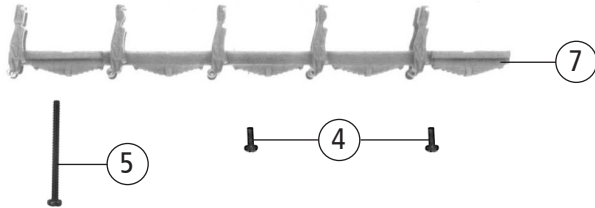

Pos. Nr. Pos.no.	Beschreibung Description	Art.-Nr. Art.no.	Preisgruppe Price bracket
7100018	DB BR 043	=	
7110018		=	🔊
7120018		~	🔊
1	TS - für Steuerung Parts set for steering	138970	6
2	TS - Kuppelstangen Part set Coupling	153194	7
3	TS-Bremsgestänge u. Laufstegeteile Part set	113168	6
4	GF-Schraube M2x4 GF-Screw M2x4	114877	3
5	GF-Schraube M2x25 GF-Screw M2x25	115533	4
6	Beilagscheibe Washer	113790	4
7	Lok-Unterteildeckel Cover for Loco frame	113994	12
AC-Wechselstrom			
8	Schleifer 46mm Slider 46mm	86031	14
9	Kontaktstift 1x7,5mm Contact pin 1x7,5mm	113229	3
10	GF-Schraube M 1,6X8 mm GF-Screw	115037	3
11	Schleiferkontakt kurz Slider contact short	126878	3
12	Isolierteil Isolation	121856	3