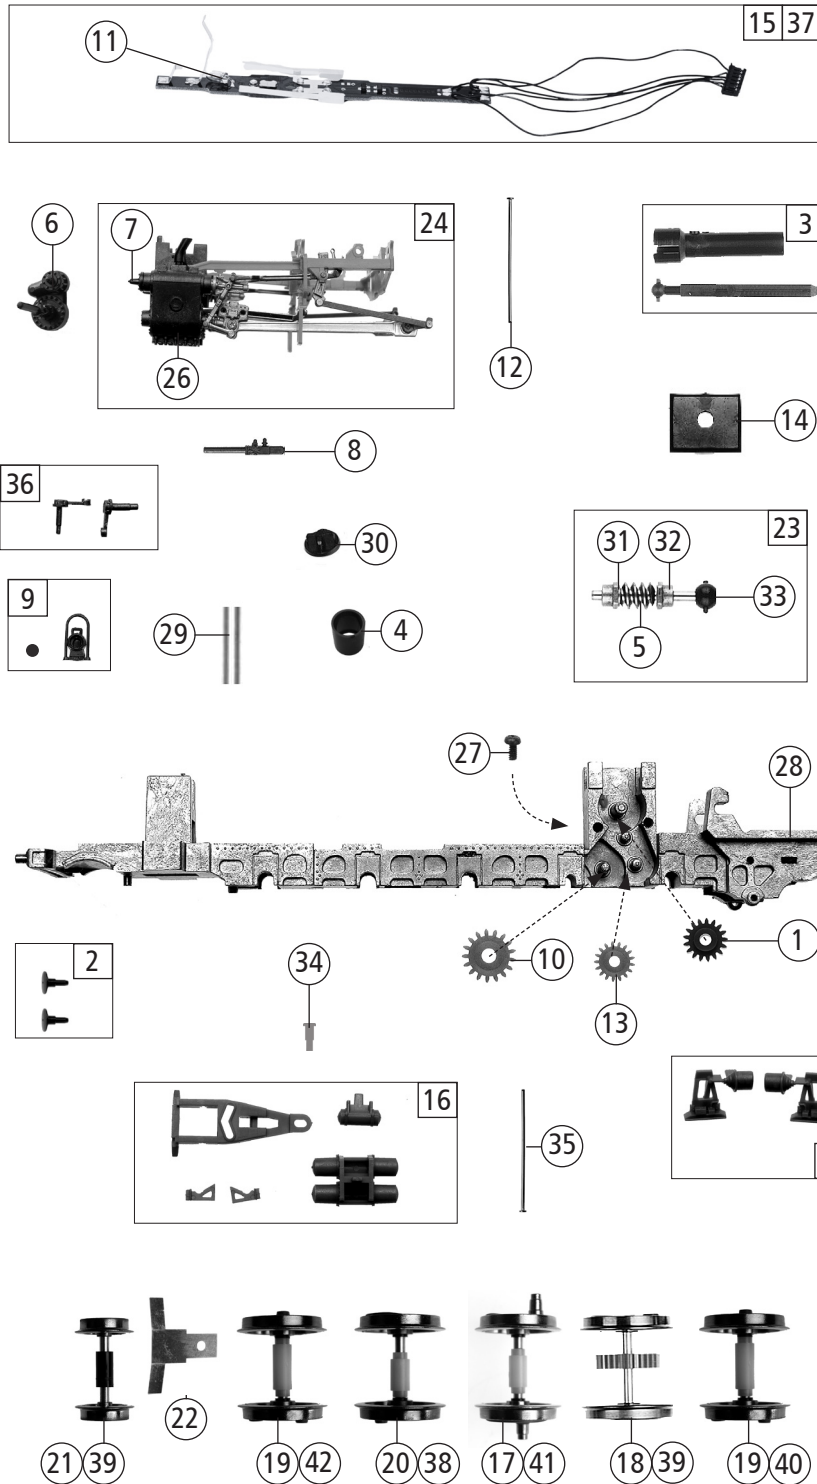

Pos. Nr. Pos.no.	Beschreibung Description	Art.-Nr. Art.no.	Preisgruppe Price bracket
7100018	DB BR 043	=	
7110018		=	🔊
7120018		~	🔊
1	Schneckenzahnrad Z=15/14 Worm gear Z=15/14	86490	5
2	Puffer rund + flasch Buffer round + flat	149447	13
3	Kardanwelle u. Kardanhülse Cardan shaft a. cardan bearing	111765	4
4	Seutheisolierhülse Seuthe insulating sleeve	121891	12
5	Schnecke Wormgear	86720	6
6	Mittelzylindereinsatz Middlecylinder insert	92419	3
7	Schiebereinsatz 3Stk. Slider insert 3pieces	92420	3
8	Kolbenschutzrohr Cock protector	92421	3
9	Laterne + Linse klein D=1.9 Lantern + lens D=1.9	97641	5
10	Zahnrad Z=17 Gear Z=17	106722	4
11	Drahtlampe 16V Light bulb 16V	109321	8
12	Drahtstift Wire tack	110641	4
13	Zahnrad Z=14 Gear Z=14	111115	3
14	Schneckenkammerdeckel Worm cover	111987	4
15	Lokplatine kpl. Printed circuit assembly for loco	113177	25
16	Teilesatz Parts set	113182	9
17	Radsatz grosses Gewicht Wheelset, big weight	153195	12
18	Radsatz mittleres Gewicht Wheelset, middle weight	153196	12
19	Radsatz kleines Gewicht Wheelset, small weight	153197	12
20	Radsatz versetztes Gewicht Wheelset, slanted weight	153198	12
21	Vorlaufradsatz Pilot wheelset	113191	9
22	Vorlauffeder Spring for pilot wheelset	113192	5
23	Schneckensatz Worm set	113222	13
24	Steuerung kpl. Steering assembly	153202	36
25	Bremszylindersatz Brake cylinder set	113235	6
26	Zylinderblock Cylinder block	113237	12
27	Schraube M1,6x4 Screw M1,6x4	114850	3
28	Lok-Unterteil Loco frame	126863	12
29	Seuthehülse Seuthe case	121844	8
30	Seuthestoppel Seuthe glean	121851	6
31	Beilagscheibe Washer	86108	3
32	Lager für Schneckenachse Bearing for worm axle	89749	6
33	Kardankugel Cardan ball	95797	3
34	Niet langer Ansatz 3,2mm Rivet long approach 3,2mm	117446	3
35	Drahtstift Tack	110641	4
36	Gegenkurbeln Counter cranks	147193	8
AC-Wechselstrom			
37	Lokplatine AC Printed circuit assembly for loco AC	113223	25
38	Radsatz grosses Gewicht Wheelset, big weight	153210	12
39	Radsatz mittleres Gewicht Wheelset, middle weight	153211	12
40	Radsatz kleines Gewicht Wheelset, small weight	153212	12
41	Radsatz versetztes Gewicht Wheelset, slanted weight	153213	12
42	Vorlaufradsatz Pilot wheelset	113228	9