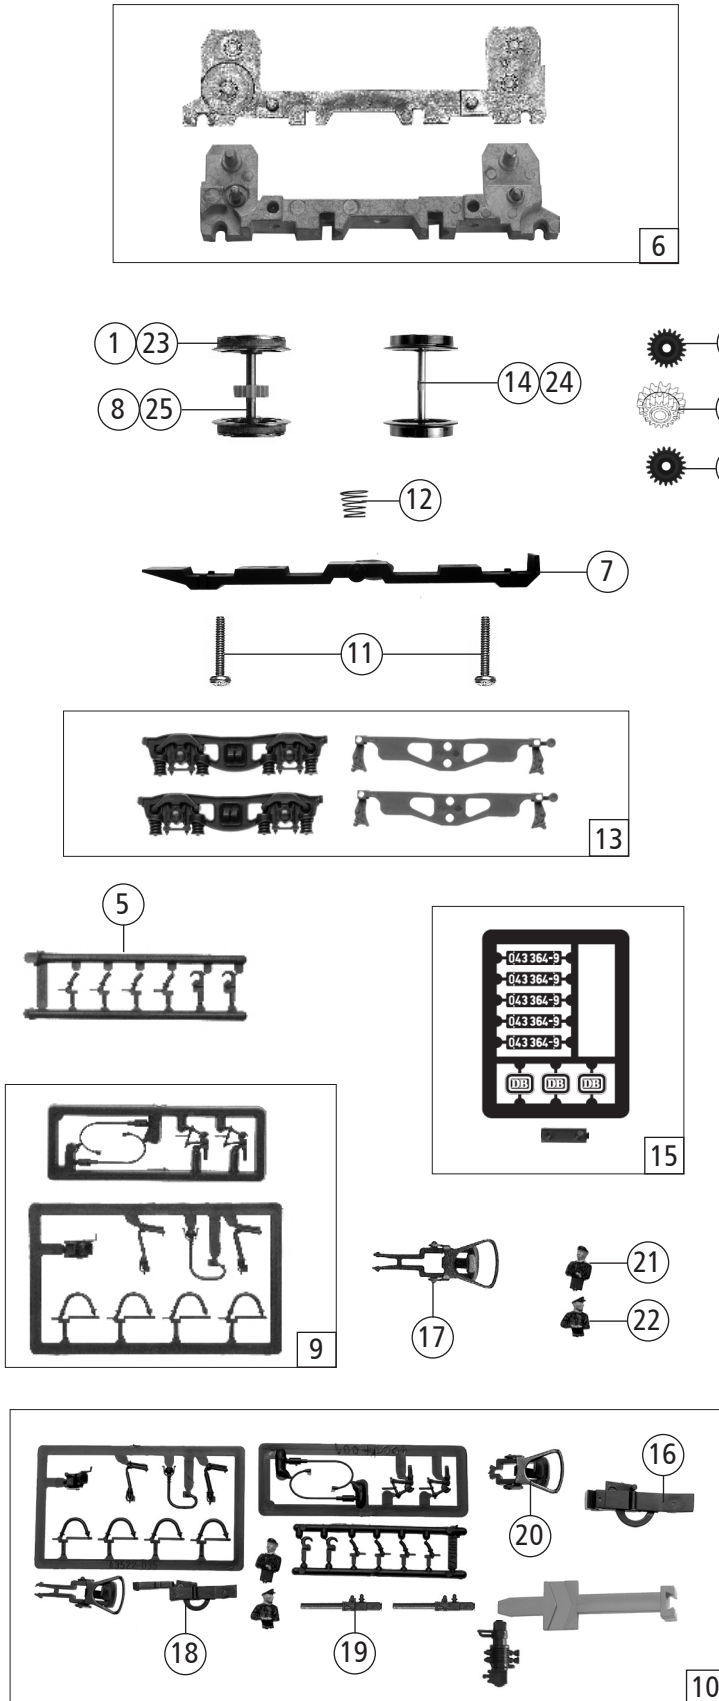

Pos. Nr. Pos.no.	Beschreibung Description	Art.-Nr. Art.no.	Preisgruppe Price bracket
7100018	DB BR 043	=	
7110018		=	🔊
7120018		~	🔊
1	Haftringsatz 10Stk. 10,3-12,8mm Set with traction ties 10pieces 10,3-12,8mm	40069	---
2	Zahnrad Z=21 Gear Z=21	86414	3
3	Schneckenzahnrad doppelt Double worm gear	86419	6
4	Zahnrad Z=24 rot M=0,4 Gear Z=24 red M=0,4	86516	3
5	Atrappenrahmen klein Push in part set, small	107808	4
6	Getriebebesatz ohne Zahnräder Gear set without gear	108262	11
7	Getriebeboden Gear bottom	108263	9
8	Radsatz mit Zahnrad m. Haftringen Wheelset w. gear w. traction ties	108265	12
9	Teilesatz Parts set	108322	7
10	Zurüstbeutel Bag with accessories	153209	16
11	GF-Schraube M2x10 mm GF-Screw M2x10mm	114854	3
12	Kegeldruckfeder Conical compression spring	86234	3
13	Blenden Tend.+Bremsbackensatz Part set bogie frame + brake shoes	117467	5
14	Radsatz o. Haftring o. Zahnrad Wheelset without gear	121877	9
15	Tafelsatz lackiert ohne Abb. Loco number coated no ill.	153208	12
16	Kurzkupplung verstellbar Short coupler adjustable	96525	8
17	Standardkupplung Standard coupling	89246	6
18	Kurzkupplung-Vorentkupplung Short coupling- pre-uncoupling	115550	6
19	Kolbenschutzrohr Piston rod protection tube	92421	3
20	Standardkupplung Standard coupling	89278	6
21	Lokführer Loco driver	89724	6
22	Heizer Fireman	89725	6
AC-Wechselstrom			
23	Haftringsatz 10Stk. 10,3-12,4mm Set with traction ties 10pieces 10,3-12,4mm	40074	---
24	Radsatz o. Haftring o. Zahnrad Wheelset without gear	108304	10
25	Radsatz mit Zahnrad m. Haftringen Wheelset w. gear w. traction ties	108305	12