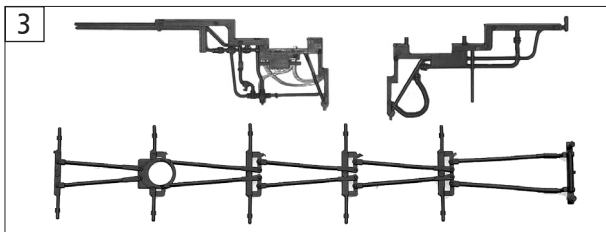

Pos. Nr. Pos.no.	Beschreibung Description	Art.-Nr. Art.no.	Preisgruppe Price bracket
7100018	DB BR 043	=	
7110018		=	🔊
7120018		~	🔊
1	TS - für Steuerung Parts set for steering	138970	6
2	TS - Kuppelstangen Part set Coupling	153194	7
3	TS-Bremsgestänge u. Laufstegeteile Part set	113168	6
4	GF-Schraube M2x4 GF-Screw M2x4	114877	3
5	GF-Schraube M2x25 GF-Screw M2x25	115533	4
6	Beilagscheibe Washer	113790	4
7	Lok-Unterteildeckel Cover for Loco frame	113994	12
AC-Wechselstrom			
8	Schleifer 46mm Slider 46mm	86031	14
9	Kontaktstift 1x7,5mm Contact pin 1x7,5mm	113229	3
10	GF-Schraube M 1,6X8 mm GF-Screw	115037	3
11	Schleiferkontakt kurz Slider contact short	126878	3
12	Isolierteil Isolation	121856	3